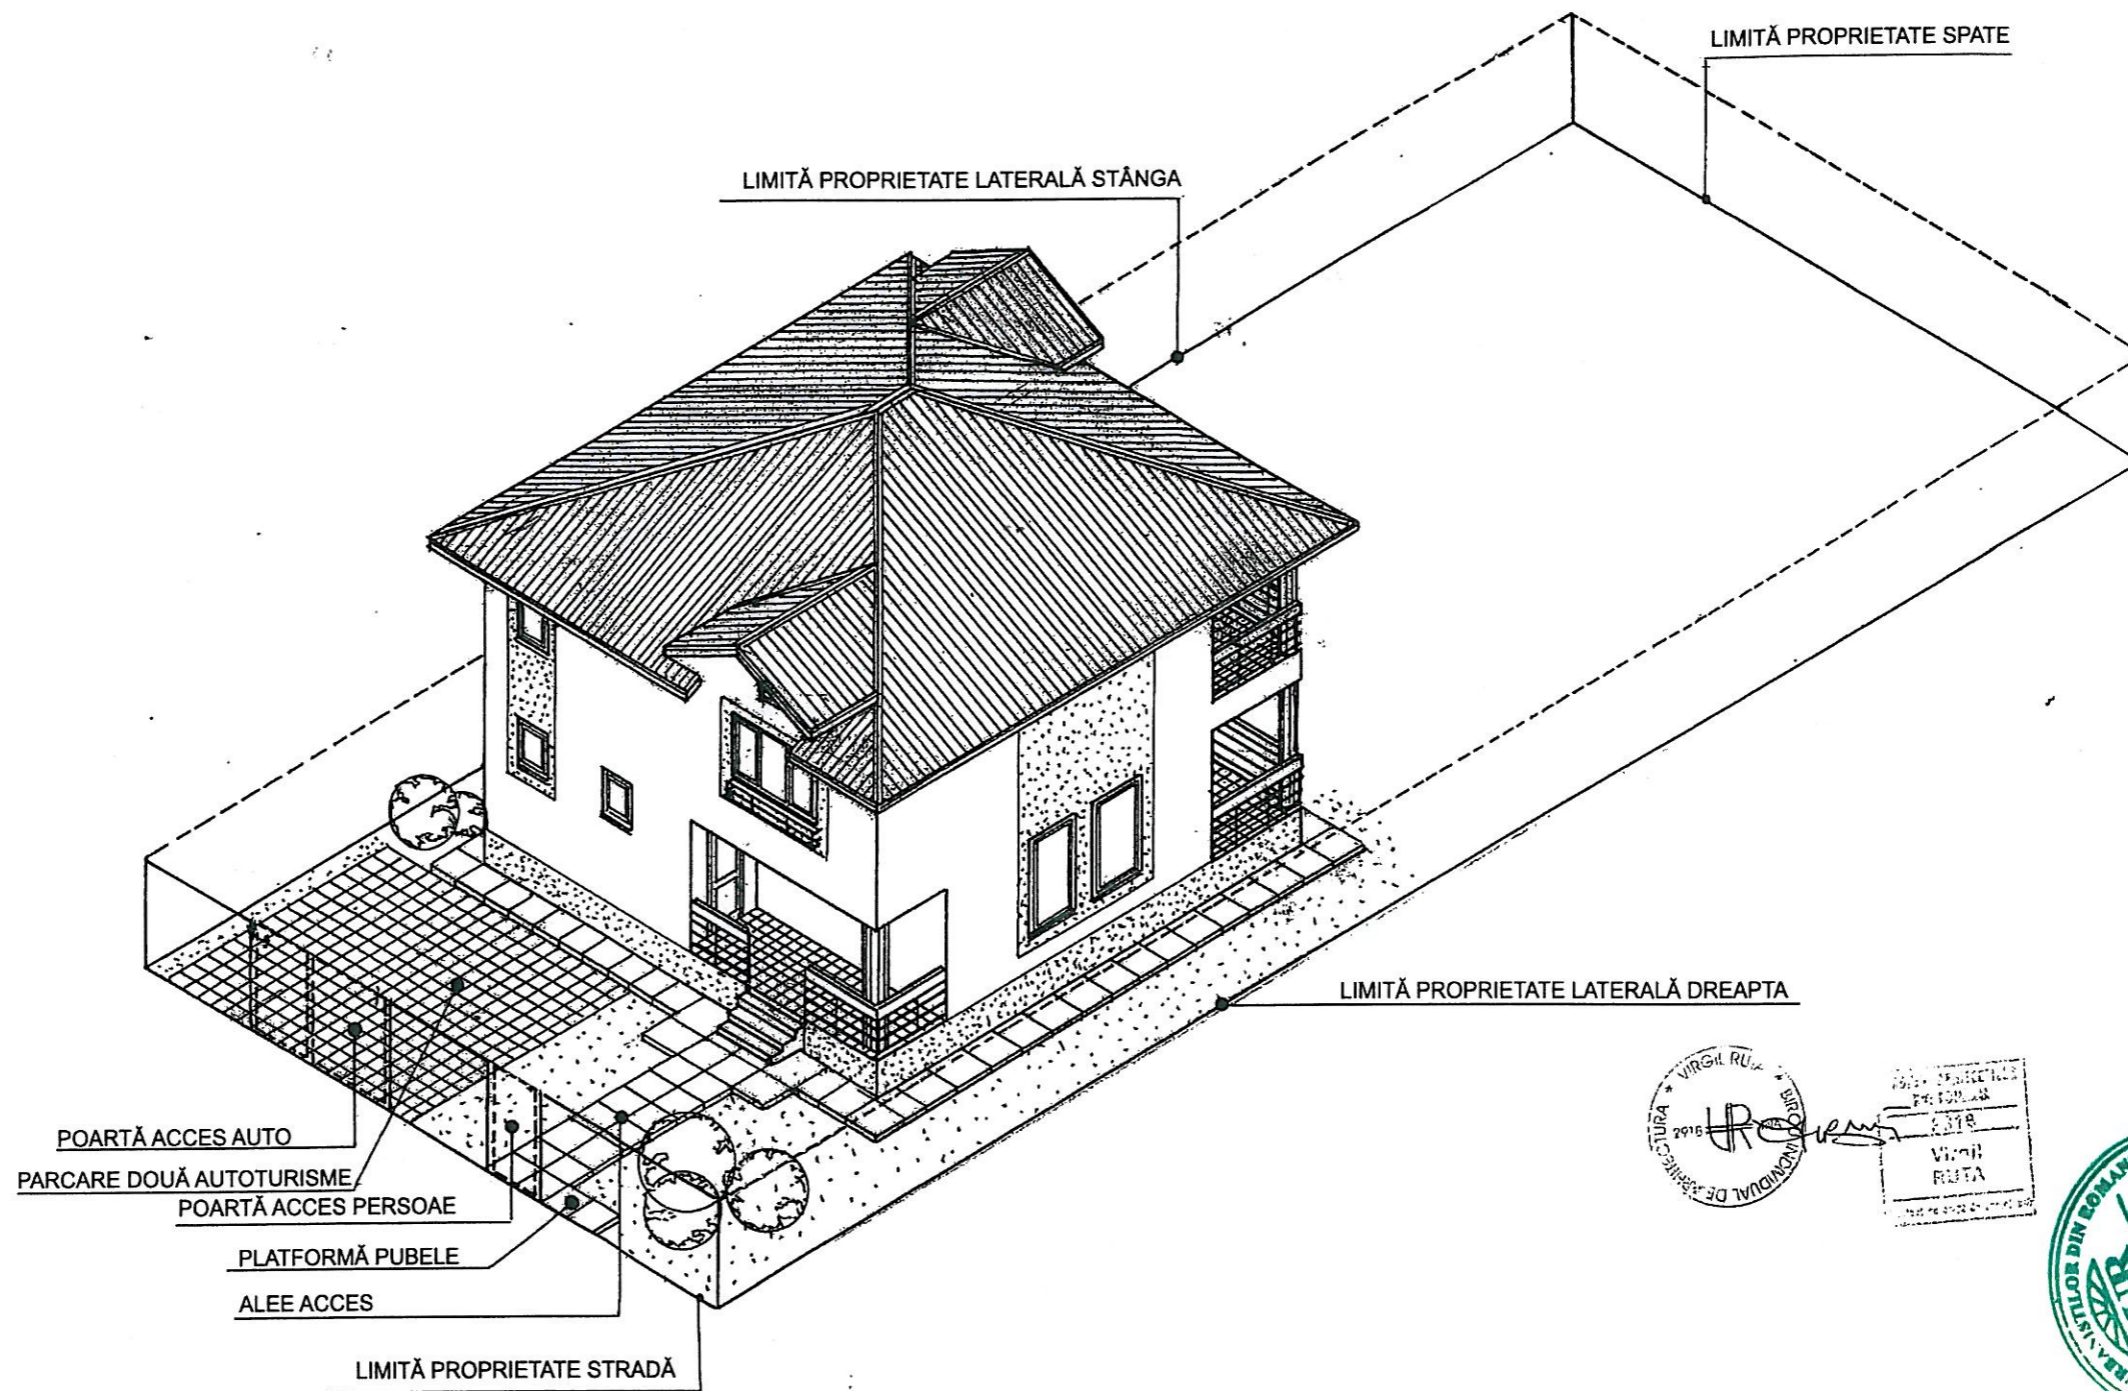

PLAN URBANISTIC DE DETALIU - STR. AIUD, NR. 26, SECTOR 1, BUCUREȘTI

ILUSTRARE ARHITECTURA IMOBIL

Bubulete Doina-Mihaela PFA		BENEFICIAR: CHIFU IOAN		PR. NR.
		PROIECT: P.U.D. Realizare locuinta Sp+P+E anexa și împrejurime, București, sector 1		FAZA P.U.D.
COORDONATOR LUCRARE	arh. BUBULETE DOINA	SCARA 1 : 2000	PLAN NR. 9	
INTOCMIT	arh. RUTA VIRGIL	DATA IAN. 2017	ILUSTRARE ARHITECTURA IMOBIL	